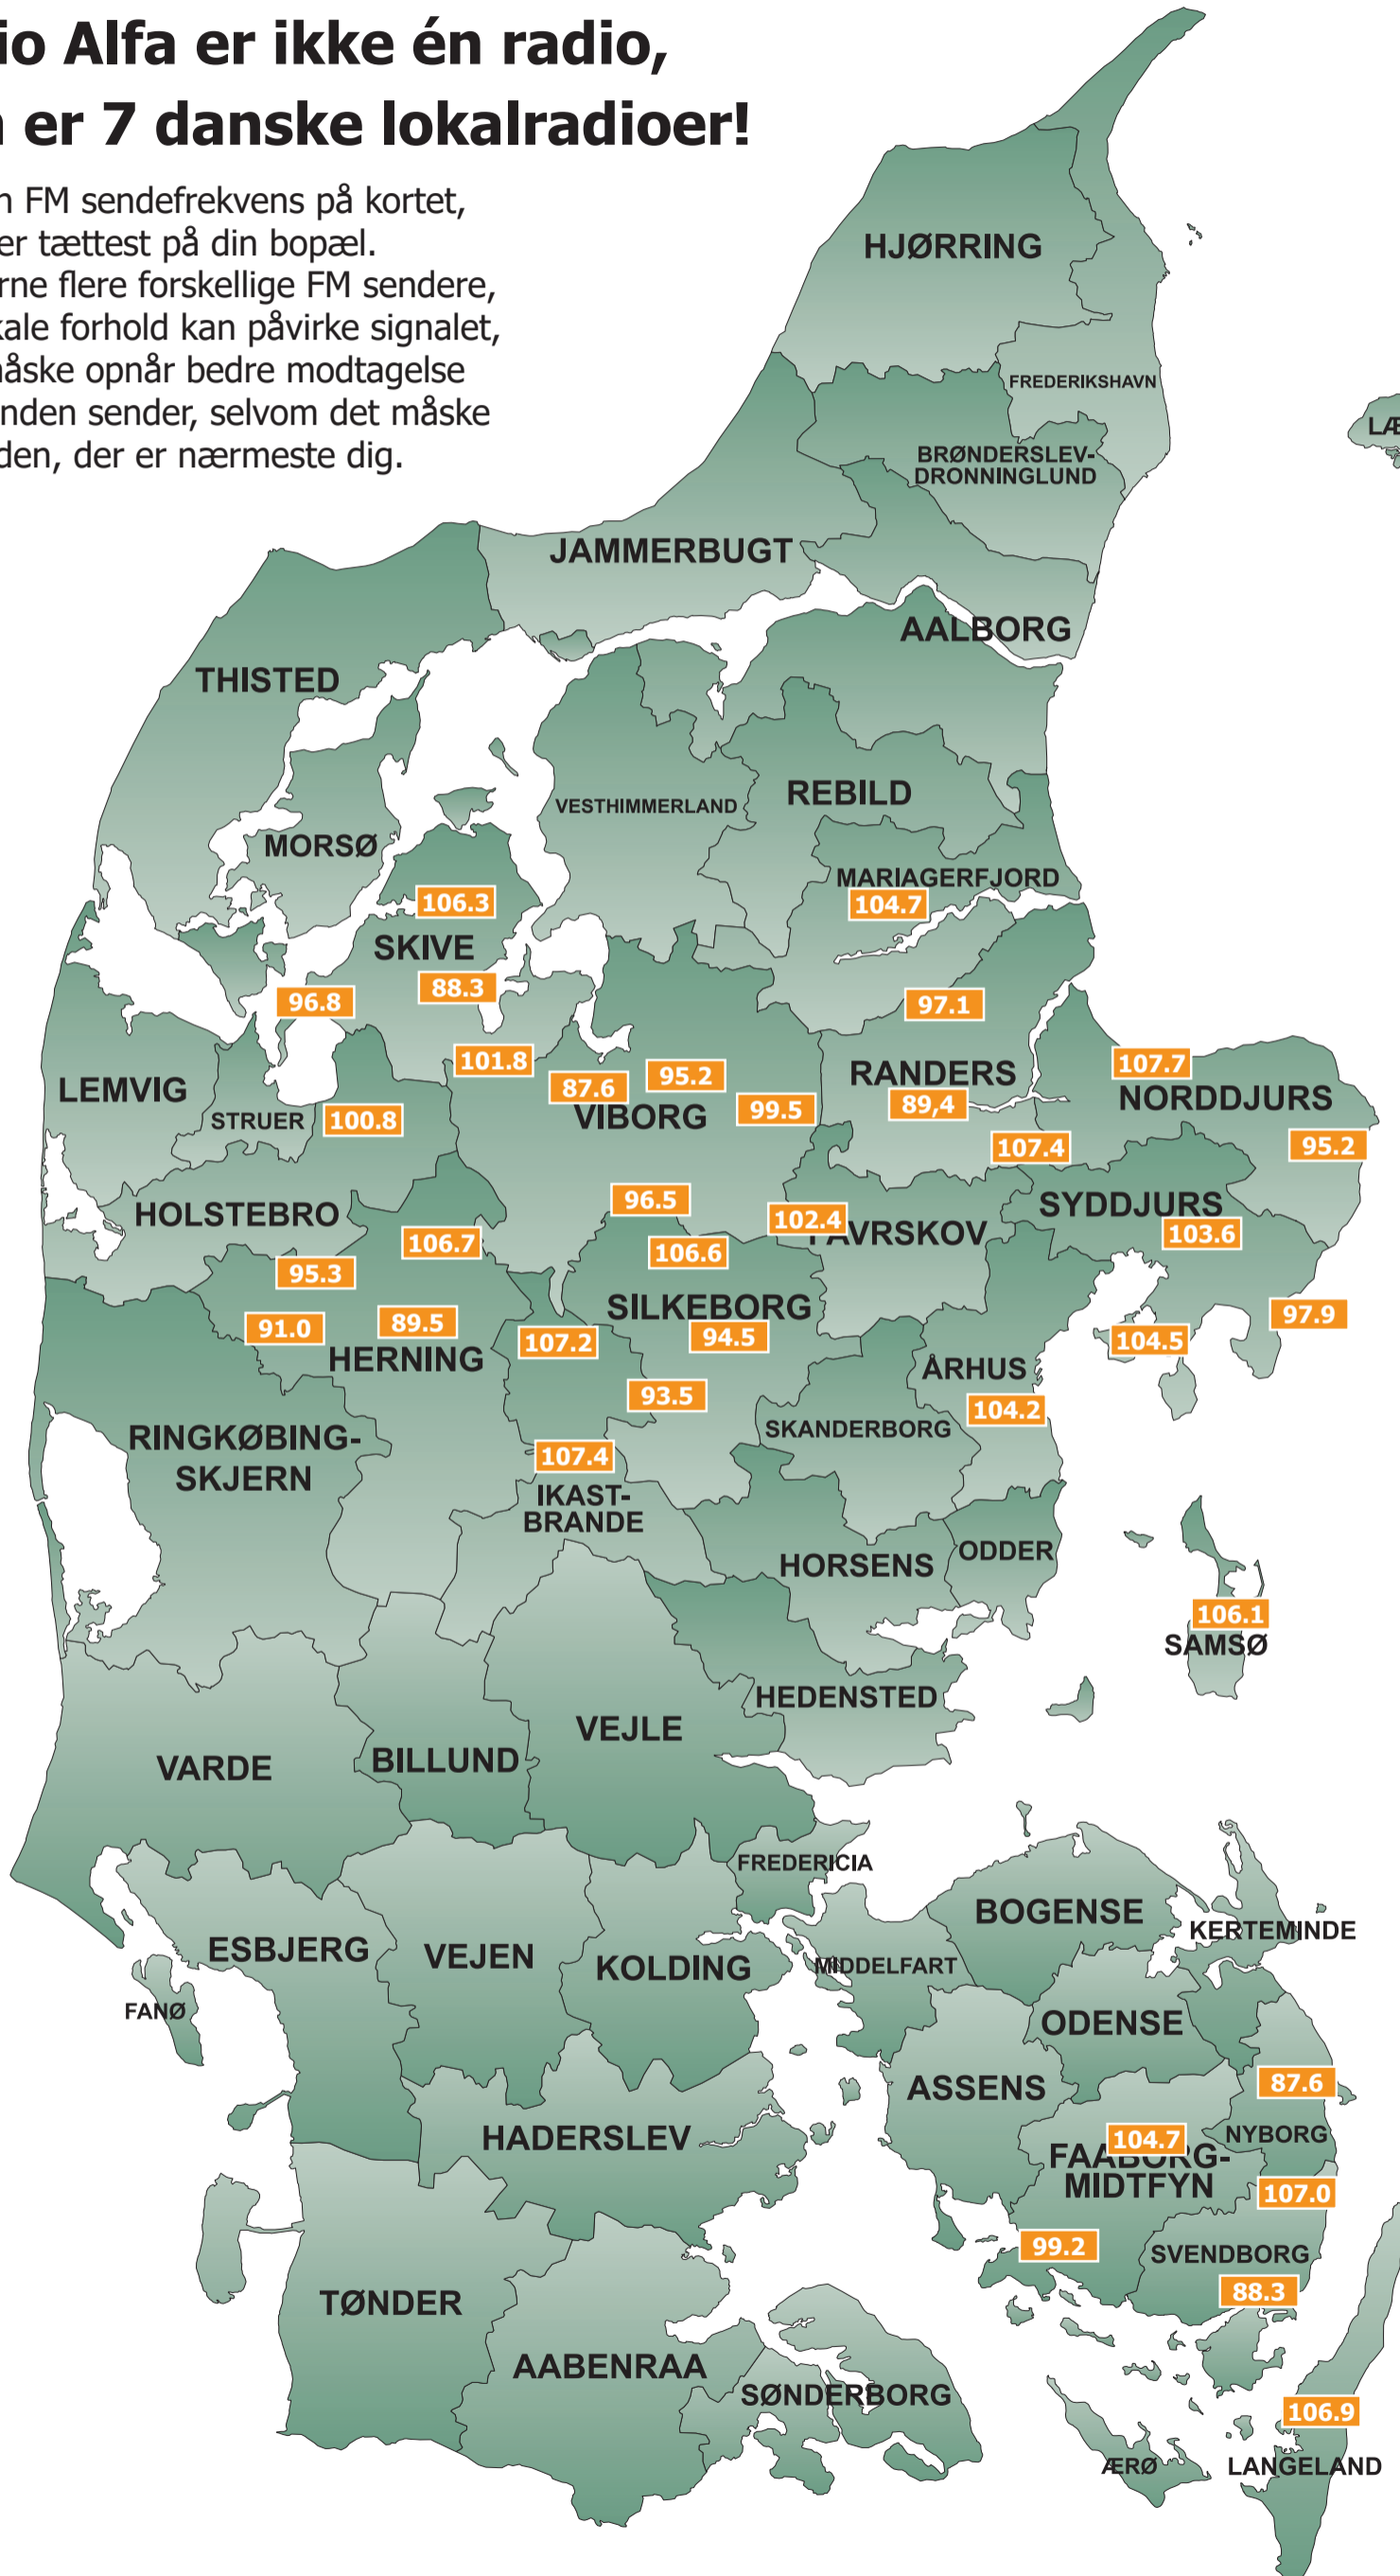

# Radio ALFA's frekvenskort

Radio Alfa er ikke én radio,  
men er 7 danske lokalradioer!

Find den FM sendefrekvens på kortet,  
der ligger tættest på din bopæl.  
Prøv gerne flere forskellige FM sendere,  
i det lokale forhold kan påvirke signalet,  
så du måske opnår bedre modtagelse  
fra en anden sender, selvom det måske  
ikke er den, der er nærmeste dig.

Radio Alfa